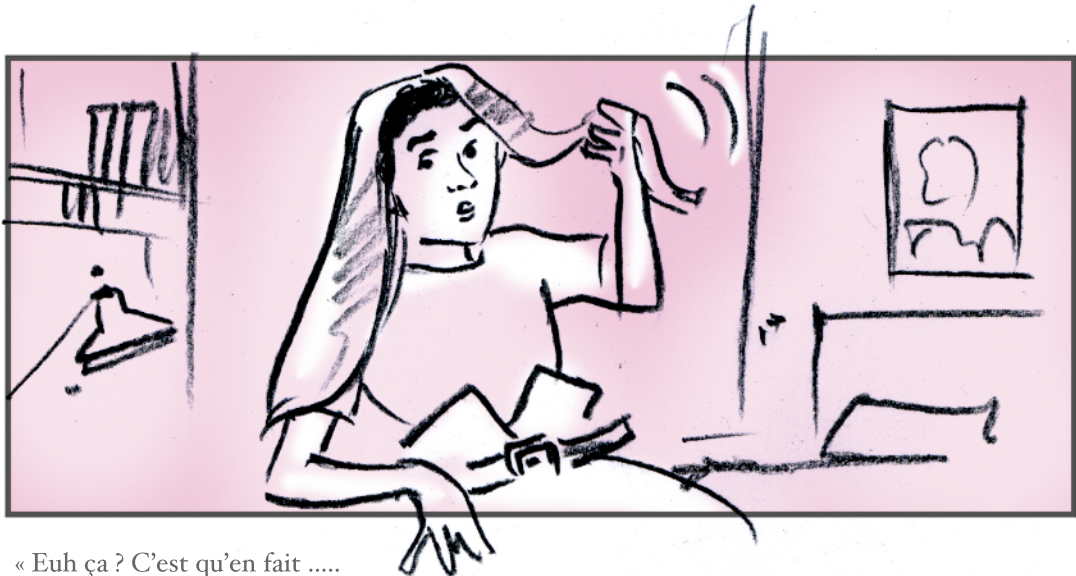

« Euh ça ? C'est qu'en fait .....